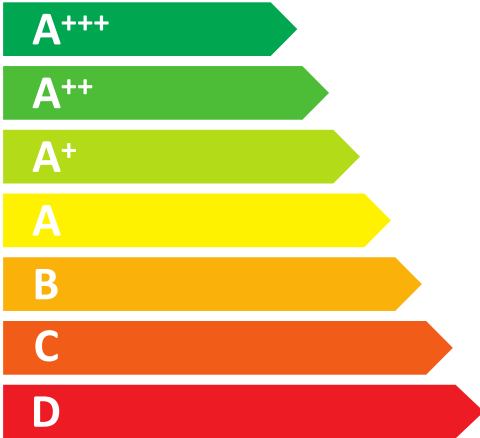

ENERG
енергия · ενεργεια

WUV8612XAWS

Beko

7000840017

ENERGIA · ЕНЕРГИЯ · ΕΝΕΡΓΕΙΑ
ENERGIJA · ENERGY · ENERGIE
ENERGI

175
kWh/annum

10559
L/annum

8,0
kg